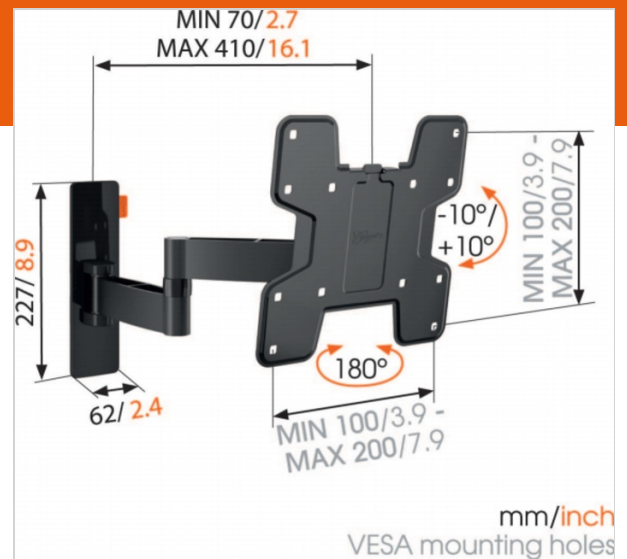

### Key Benefits

- Satisfaction et ingéniosité, tout simplement : très confortable et à un prix abordable, Inclinaison (jusqu'à 20°) afin d'éviter les reflets, Fais pivoter ta TV doucement jusqu'à 180°, Guide tes câbles électriques, Nivelles facilement ta TV même après l'installation, Servez-vous de la TV Mount Guide App pour marquer facilement le premier trou à percer !

### TV bracket with turning function for smaller TVs

The WALL 3145 full motion TV bracket has a maximum weight capacity of 15 kg. Almost any model of TV, from 19" to 40" (48-102 cm), can be mounted on the wall with the WALL 3145. The maximum turning angle is 180° and the max. tilting angle is 20°. Also available in white.

### Your TV moves in all directions

Mount your TV on the wall with a full motion WALL TV bracket for the best view of your TV from anywhere in the room. You simply turn the TV towards you. You never again have to worry about annoying reflections. With the WALL full-motion wall mount, you can turn your TV to any desired position.

### Product specifications

N° type produit	WALL 3145
N° d'article (SKU)	8353110
Couleur	Noir
EAN emballage unitaire	8712285335327
Dimensions du produit	S
Certifié TÜV	Oui
Inclinaison	Inclinaison - 10°/+10°
Pivoter	Jusqu'à 180°
Garantie	À vie
Dimensions min. écran (pouce)	19
Dimensions max. écran (pouce)	40
Charge max. (kg)	15
Min. hole pattern	0mm x 0mm
Max. hole pattern	0mm x 0mm
Modèles fixes standard VESA	100 mm x 100 mm 200 mm x 100 mm 200 mm x 200 mm
Dim. max. boulon	M8
Hauteur max. interface (mm)	301
Largeur max. interface (mm)	302